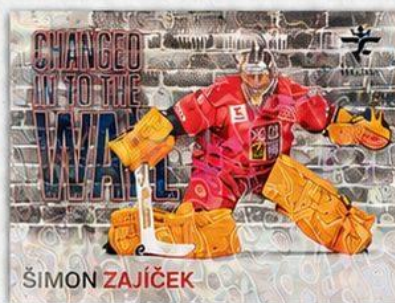

CHANGED IN TO THE WALL

INSERTNÍ SÉRIE REPREZENTAČNÍCH BRANKÁŘŮ A BRANKAŘEK.

VERZE: BLASTER - **MAGMA** /25; RETAIL - **SPACE** /25

CHW - 01 Josef Kořenář

CHW - 02 Dominik Pavlát

CHW - 03 Jakub Málek

CHW - 04 Šimon Zajíček

CHW - 05 Ondřej Kacetl

CHW - 06 Petr Kváča

CHW - 07 Lukáš Dostál

CHW - 08 Karel Vejmelka

CHW - 09 Petr Mrázek

CHW - 10 Pavel Francouz

CHW - 11 Michal Neuvirth

CHW - 12 Ondřej Pavelec

CHW - 13 Tomáš Vokoun

CHW - 14 Adam Svoboda

CHW - 15 Martin Prusek

CHW - 16 Roman Málek

CHW - 17 Roman Čechmánek

CHW - 18 Dominik Hašek

CHW - 19 Petr Bříza

CHW - 20 Blanka Škodová

CHW - 21 Viktorie Švejdová

CHW - 22 Klára Peslarová

CHW - 23 Michael Hrabal

CHW - 24 Michal Oršulák

CHW - 25 Michal Mařík