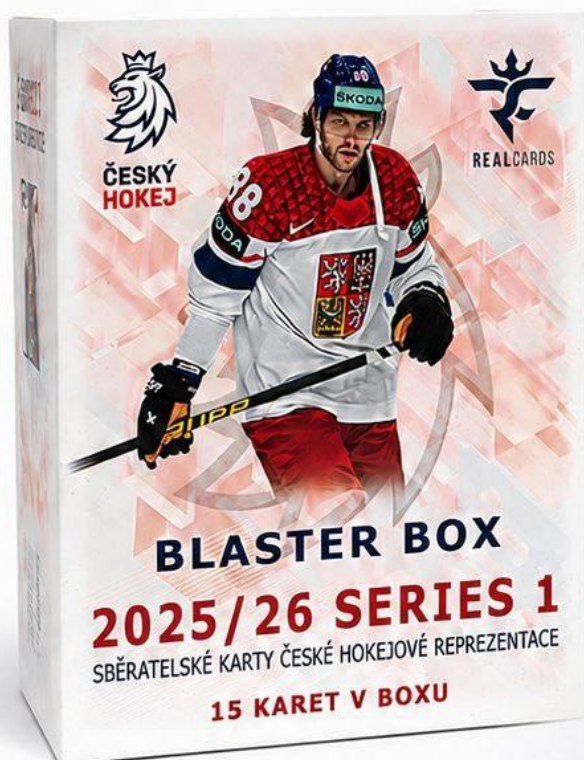

2025/26 SERIES 1

SBĚRATELSKÉ KARTY ČESKÉ HOKEJOVÉ REPREZENTACE

BLASTER BOX

OBSAHUJE 15 KARET

OBSAH:

- 6x řadová karta
- 3x Silver parallel /22
- 2x Red parallel /12
- 1x Changed In To The Wall Magma /25
- 1x Back In Time Abalone /25
- 1x Authentic Jersey
- 1:2 Authentic Autographs Gold
- 1:2 Immortals Gold /23