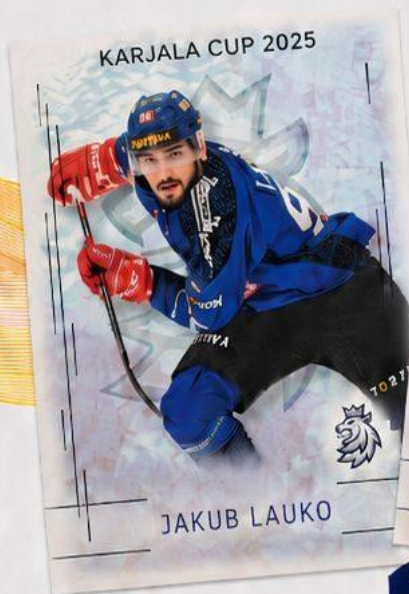

VERZE:
*řadová
parallel*

BLASTER: SILVER /22
RED /12
RETAIL: GOLD /50
BLUE /9

KARJALA CUP 2025/26

KC - 01 Adámek Marian
KC - 02 Beránek Ondřej
KC - 03 Cibulka Tomáš
KC - 04 Černocho Jiří
KC - 05 Flek Jakub
KC - 06 Hájek Lubor
KC - 07 Horký Luboš
KC - 08 Chlapík Filip
KC - 09 Kantner Matyáš

KC - 10 Kempný Michal
KC - 11 Kořenář Josef
KC - 12 Košťálek Jan
KC - 13 Kovařík Ondřej
KC - 14 Kubalík Dominik
KC - 15 Kučeřík Radek
KC - 16 Kurovský Daniel
KC - 17 Kváča Petr
KC - 18 Lauko Jakub

KC - 19 Pyrochta Filip
KC - 20 Reichel Kristian
KC - 21 Sedlák Lukáš
KC - 22 Stránský Matěj
KC - 23 Ščotka Jan
KC - 24 Šimek Radim
KC - 25 Zábanský Libor
KC - 26 Zohorna Radim

SWISS HOCKEY GAMES 2025/26

SHG - 01 Adámek Marian
SHG - 02 Beránek Ondřej
SHG - 03 Černocho Jiří
SHG - 04 Červenka Roman
SHG - 05 Flek Jakub
SHG - 06 Gazda Daniel
SHG - 07 Chlapík Filip
SHG - 08 Kantner Matyáš
SHG - 09 Kaše Ondřej

SHG - 10 Kodýtek Petr
SHG - 11 Kousal Pavel
SHG - 12 Kraf Filip
SHG - 13 Krejčík Jakub
SHG - 14 Kubalík Dominik
SHG - 15 Kučeřík Radek
SHG - 16 Kváča Petr
SHG - 17 Pavlát Dominik
SHG - 18 Pyrochta Filip

SHG - 19 Rousek Lukáš
SHG - 20 Rutta Jan
SHG - 21 Sedlák Lukáš
SHG - 22 Ščotka Jan
SHG - 23 Špaček Michael
SHG - 24 Ticháček Jiří
SHG - 25 Voženílek Daniel
SHG - 26 Zábanský Libor