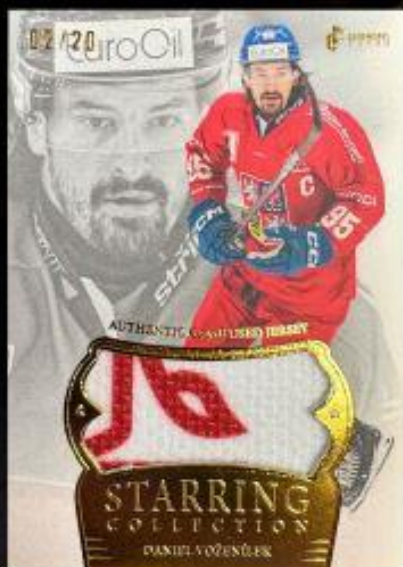

2024/25 SERIES 1

COLLECTORS EDITION

STARRING COLLECTION

DANIEL VOŽENÍLEK

V exkluzivní sérii "STARRING COLLECTION" střídá Lukáše Sedláka Daniel Voženílek.
V dalších sériích se postupně můžete těšit na další hvězdy české reprezentace.

AUTHENTIC GAME USED JERSEY GOLD /22

STARRING COLLECTION

SC-DV Daniel Voženílek

Karty v provedení: Gold /22, Red /12, Blue /6 a Black 1of1

STARRING COLLECTION AUTHENTIC SIGNATURE

SC-DV Daniel Voženílek

Karty v provedení: Gold /22, Red /12, Blue /6 a Black Inscribed 1of1

STARRING COLLECTION AUTHENTIC GAME USED JERSEY

SC-DV Daniel Voženílek

Karty v provedení:

Gold /22

Red Authentic Signature /12

Blue Authentic Signature /6

Black Authentic Signature Inscribed 1of1