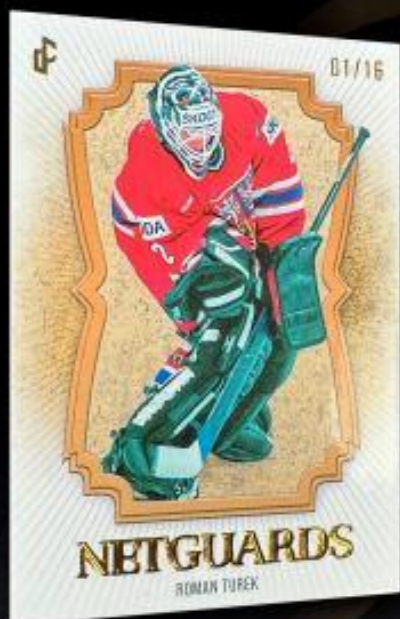

HGC-RŠV Robin ŠVANČARA

HGC-ŠFA Šimon FASNER

HGC-MOR Michal ORŠULÁK

HGC-OŠT Ondřej ŠTĚBETÁK

Karty ve dvou paralelních verzích Platinum /14 a Gold 1of1.

2024/25 SERIES 1 COLLECTORS EDITION

NETGUARDS

Insertní set s legendárními brankáři české hokejové reprezentace.
Karty ve dvou paralelních verzích Gold /16 a Neon 1of1.