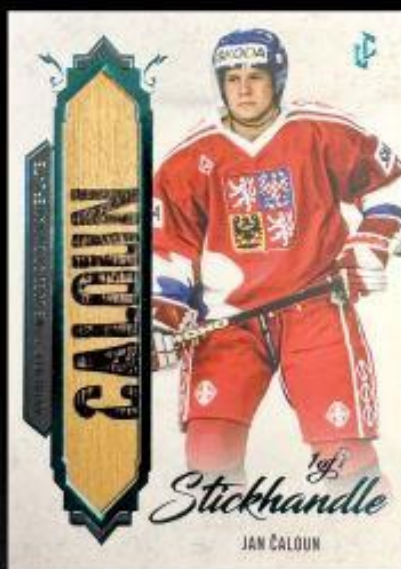

2024/25 SERIES 1

COLLECTORS EDITION

STICKHANDLE

AUTHENTIC GAME USED STICK

Memorabilia insertní set s kusem hokejky použité daným hráčem v zápase české hokejové reprezentace.
Karty ve třech paralelních verzích Gold/ 12, Red /9 a Blue/6.

2024/25 SERIES 1

COLLECTORS EDITION

STICKHANDLE NAMEPLATE

AUTHENTIC GAME USED STICK

Memorabilia insertní set se jmenovkou z hokejky použité daným hráčem v zápase české hokejové reprezentace.
Všechny karty v limitaci 1of1.