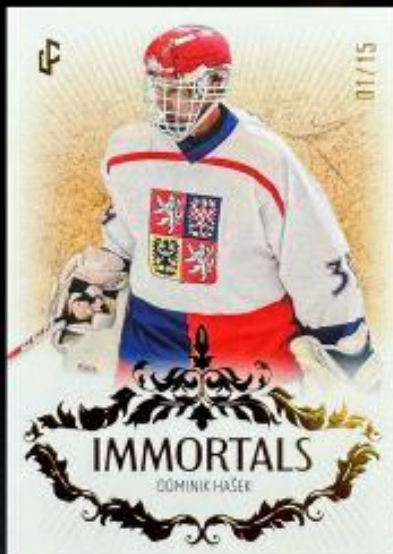

2024/25 SERIES 1

COLLECTORS EDITION

IMMORTALS

Insertní set s legendami české hokejové reprezentace.
Karty ve čtyřech paralelních verzích Gold /15 , Red /12, Blue /6 a Black 1of1.

GOLD /15

IM-01 Jaromír JÁGR	IM-11 Martin PROCHÁZKA
IM-02 Dominik HAŠEK	IM-12 Pavel PATERA
IM-03 Jan MAREK	IM-13 František KUČERA
IM-04 Jakub Voráček	IM-14 Jiří KOCHTA
IM-05 Antonín STAVJAŇA	IM-15 Jiří HOLEČEK
IM-06 Milan NOVÝ	IM-16 Roman ČECHMÁNEK
IM-07 Josef VAŠÍČEK	IM-17 Jiří DOPITA
IM-08 Martin STRAKA	IM-18 Karel RACHŮNEK
IM-09 David VÝBORNÝ	IM-19 Robert LANG
IM-10 Jaroslav ŠPAČEK	IM-20 Martin RUČÍNSKÝ