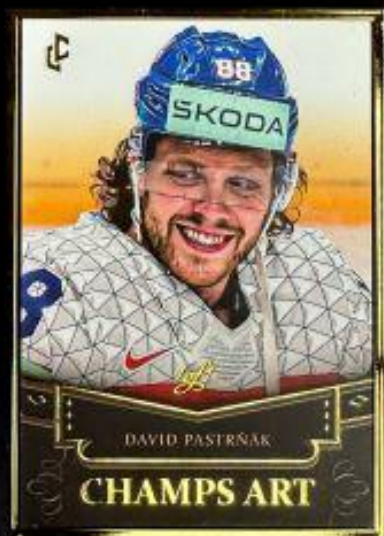

2024/25 SERIES 1 COLLECTORS EDITION

CHAMPS ART

Insertní set s portréty hráčů a trenérů české hokejové reprezentace
z Mistrovství světa 2024, v Praze.

Karty ve dvou paralelních verzích Clear Frame Platinum / 21 a Gold Frame Black 1of1.

GOLD FRAME BLACK 1of1

CHA-01 Jan RUTTA	CHA-11 Jakub FLEK	CHA-21 Daniel VOŽENÍLEK
CHA-02 Radko GUDAS	CHA-12 Jáchym KONDELÍK	CHA-22 David TOMÁŠEK
CHA-03 Michal KEMPŇÝ	CHA-13 Pavel ZACHA	CHA-23 Martin NEČAS
CHA-04 David ŠPAČEK	CHA-14 Ondřej PALÁT	CHA-24 Petr MRÁZEK
CHA-05 Jakub KREJČÍK	CHA-15 Lukáš SEDLÁK	CHA-25 Lukáš DOSTÁL
CHA-06 Jan ŠČOTKA	CHA-16 David KÄMPF	CHA-26 Karel VEJMEĽKA
CHA-07 Libor HÁJEK	CHA-17 Ondřej KAŠE	CHA-27 Radim RULÍK
CHA-08 Tomáš KUNDRÁTEK	CHA-18 Dominik KUBALÍK	CHA-28 Jiří KALOUS
CHA-09 Ondřej BERÁNEK	CHA-19 David PASTRŇÁK	CHA-29 Marek ŽIDLICKÝ
CHA-10 Roman ČERVENKA	CHA-20 Matěj STRÁNSKÝ	CHA-30 Tomáš PLEKANEC
		CHA-31 Ondřej PAVELEC